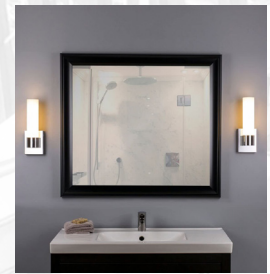

Date		Projet	
Type		N° de pièce	

Série OSCAR

Applique murale pour meuble-lavabo

Rehaussez vos espaces au moyen de notre élégante applique murale pour meuble-lavabo de série OSCAR. Ce luminaire minimaliste diffuse une lumière chaude et homogène, idéale pour mettre en valeur vos intérieurs tout en économisant l'énergie. Sa conception contemporaine s'intègre parfaitement à tous les décors, ce qui en fait un choix polyvalent pour les couloirs, les salons et les chambres à coucher.

Caractéristiques du produit

- Peinture thermolaquée résistant à la corrosion et à la chaleur
- Éclairage uniforme
- Fabrication en aluminium durable
- Frais au toucher
- TCP multiples
- Gradation à triac de 120 V jusqu'à 10 %
- Convient aux emplacements humides
- Température de fonctionnement : de -20 à 40 C (de -4 à 104 °F)
- Durée de vie nominale L70 : > 50 000 heures