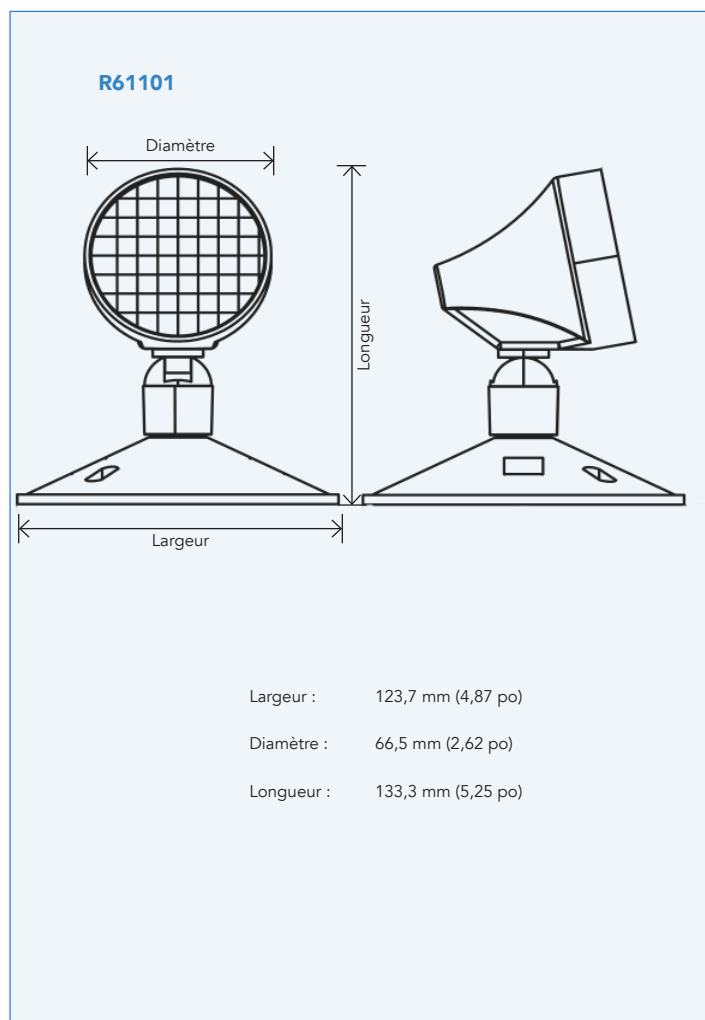

## Unité d'éclairage d'urgence avec têtes à distance

Ce luminaire d'urgence compact résiste aux chocs et peut être installé en surface au mur ou au plafond. La position de chaque tête est ajustable et verrouillable pour faciliter l'installation. La plaque de recouvrement est conçue pour être installée directement sur une boîte de jonction standard.

## CARACTÉRISTIQUES DU PRODUIT

- Unité d'éclairage d'urgence avec têtes à distance à DEL et à tension universelle compatible avec tout système d'éclairage d'urgence (de 5 à 24 V c.c.)
- Produit ignifuge et résistant au feu doté d'une cote d'inflammabilité UL 94 V-0
- Produit convenant aux emplacements humides
- Températures de fonctionnement : de 10 à 40 °C (de 50 à 104 °F)
- Garantie de 5 ans

## CARACTÉRISTIQUES IMPORTANTES

<b>Tension</b>	Jusqu'à 24 V c.c.
<b>Puissance</b>	2 ou 5 W
<b>Puissance des têtes</b>	2 ou 5 W
<b>Lumens</b>	Jusqu'à 940 lm
<b>Matériau</b>	Corps en ABS, lentille en polycarbonate
<b>Montage</b>	Mural et au plafond
<b>Usages</b>	Secteur commercial, entrepôts, commerces de détail

## DIMENSIONS