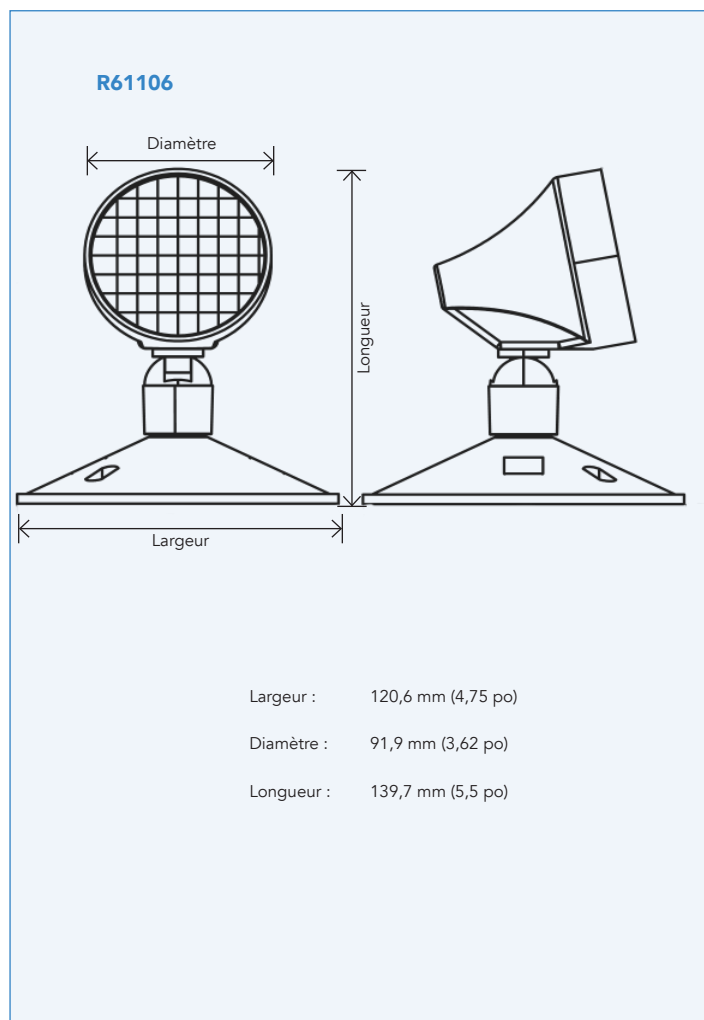

## CARACTÉRISTIQUES DU PRODUIT

- Unité d'éclairage d'urgence avec têtes à distance à DEL et à tension universelle compatible avec tout système d'éclairage d'urgence (de 5 à 24 V c.c.)
- Produit ignifuge et résistant au feu doté d'une cote d'inflammabilité UL 94 V-0
- Produit convenant aux emplacements humides
- Températures de fonctionnement : de 10 à 40 °C (de 50 à 104 °F)
- Garantie de 5 ans

## CARACTÉRISTIQUES IMPORTANTES

<b>Tension</b>	Jusqu'à 24 V c.c.
<b>Puissance</b>	2 ou 5 W
<b>Puissance des têtes</b>	2 ou 5 W
<b>Lumens</b>	Jusqu'à 940 lm
<b>Matériau</b>	Corps en ABS, lentille en polycarbonate
<b>Montage</b>	Mural et au plafond
<b>Usages</b>	Secteur commercial, entrepôts, commerces de détail

## DIMENSIONS

## DIMENSIONS (SUITE)