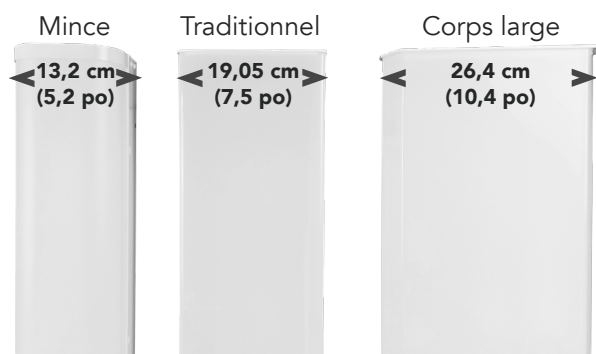

# LE LUMINAIRE ENVELOPPANT LE PLUS **LARGE!**

Le luminaire enveloppant à DEL à corps large de la série Helios est conçu pour fournir la distribution la plus large possible de la lumière dans un espace tout en couvrant facilement les imperfections du plafond laissées par les anciens luminaires qu'ils remplacent.