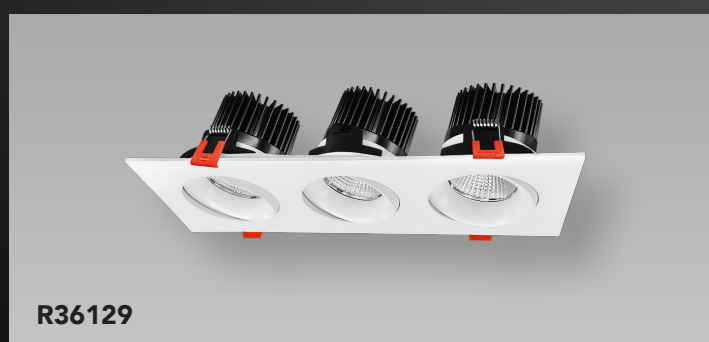

R36122

R36121

R36124

R36123

CARDANS CARRÉS ENCASTRÉS

N° de commande	Modèle	Têtes	Puissance	TCP	Lumens	IRC	Fini
R36126	RENO-LED-AURA-35-S12W-5CCT-BK-SQ	Simple	12 W	2 700/3 000/3 500/4 000/5 000 K	900 lm	90	Noir
R36125	RENO-LED-AURA-35-S12W-5CCT-WH-SQ	Simple	12 W	2 700/3 000/3 500/4 000/5 000 K	900 lm	90	Blanc
R36128	RENO-LED-AURA-35-S24W-5CCT-BK-SQ	Double	24 W	2 700/3 000/3 500/4 000/5 000 K	1 800 lm	90	Noir
R36127	RENO-LED-AURA-35-S24W-5CCT-WH-SQ	Double	24 W	2 700/3 000/3 500/4 000/5 000 K	1 800 lm	90	Blanc
R36130	RENO-LED-AURA-35-S36W-5CCT-BK-SQ	3 têtes	36 W	2 700/3 000/3 500/4 000/5 000 K	2 700 lm	90	Noir
R36129	RENO-LED-AURA-35-S36W-5CCT-WH-SQ	3 têtes	36 W	2 700/3 000/3 500/4 000/5 000 K	2 700 lm	90	Blanc

R36126

R36125

R36128

R36127

R36130

R36129

PROJECTEUR LINÉAIRE ENCASTRÉ

N° de commande	Modèle	Têtes	Puissance	TCP	Lumens	IRC	Fini
R36140	RENO-LRSL-5CCT-8W-WH	6 têtes	8 W	2 700/3 000/3 500/4 000/5 000 K	600 lm	90	Blanc

R36140

ACCESSOIRES

R39107

Modèle : RENO-MC-123
Plaque de nouvelle construction
Compatible avec les formats de 8,89 cm (3,5 po) (simple, double, 3 têtes)

R39108

Modèle : RENO-MP4
Plaque de montage sans pince
Compatible avec les cardans ronds de 10,16 cm (4 po)