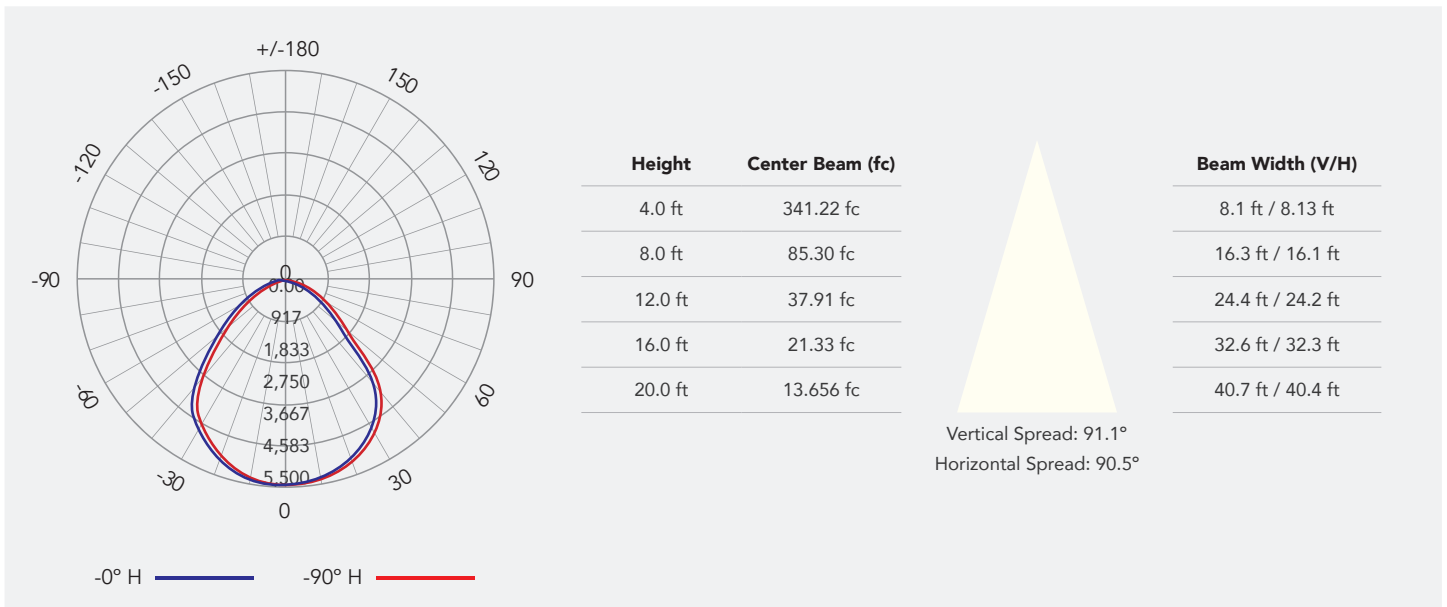

Evoke 24" White (100W, 4000K)